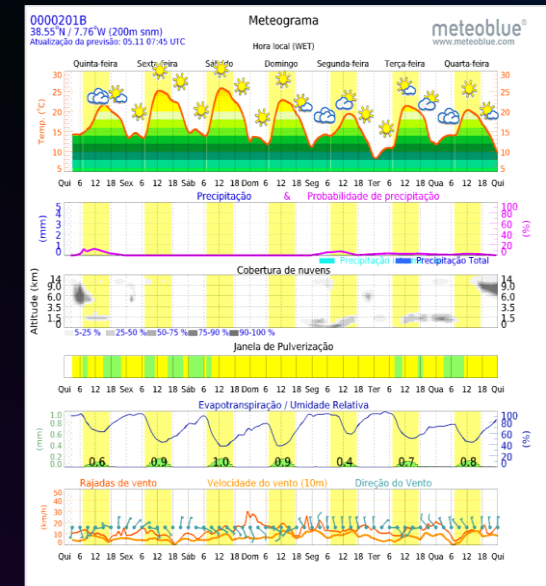

hơn **100k**
thuê bao dịch vụ

Giải thưởng uy tín

Tính năng

- Nhận diện và chẩn đoán bệnh cây trồng bằng AI
- Tư vấn bởi Chuyên gia nông nghiệp đầu ngành
- Dữ liệu kỹ thuật Canh tác & Sâu bệnh hại của 80% các cây trồng chủ lực Quốc gia
- Cảnh báo thời tiết cực đoan trong vòng 30 phút
- Giá cả nông sản, thông tin thị trường
- Mạng xã hội liên kết cộng đồng người dùng toàn quốc
- Các tính năng khác: khuyến cáo nông vụ dựa trên thời tiết, chuyển đổi văn bản thành giọng nói...cùng các tính năng mới liên tục cập nhật

- Top 10 Make in Viet Nam 2023
- Top TOP3 ADA2024 (Chuyển đổi số Đông Nam Á)
- Giải vàng Stevie Awards
- Giải Sao Khuê, Giải Chuyển đổi số Việt Nam

Use case Trạm thời tiết iMetos

- Tích hợp 400 cảm biến, cung cấp thông tin thời tiết, môi trường như: bức xạ mặt trời, nhiệt độ, độ ẩm không khí, lượng mưa, tốc độ gió, hướng gió, nhiệt độ điểm sương, độ ướt lá, khí áp kế, môi trường đất, nước: độ ẩm đất, nhiệt độ đất, độ xốp đất, độ mặn, pH, oxy trong nước....
- Khả năng dự báo tin cậy cao
- Có mô hình phát hiện / cảnh báo 60 loại dịch bệnh ở trên 30 loại cây trồng